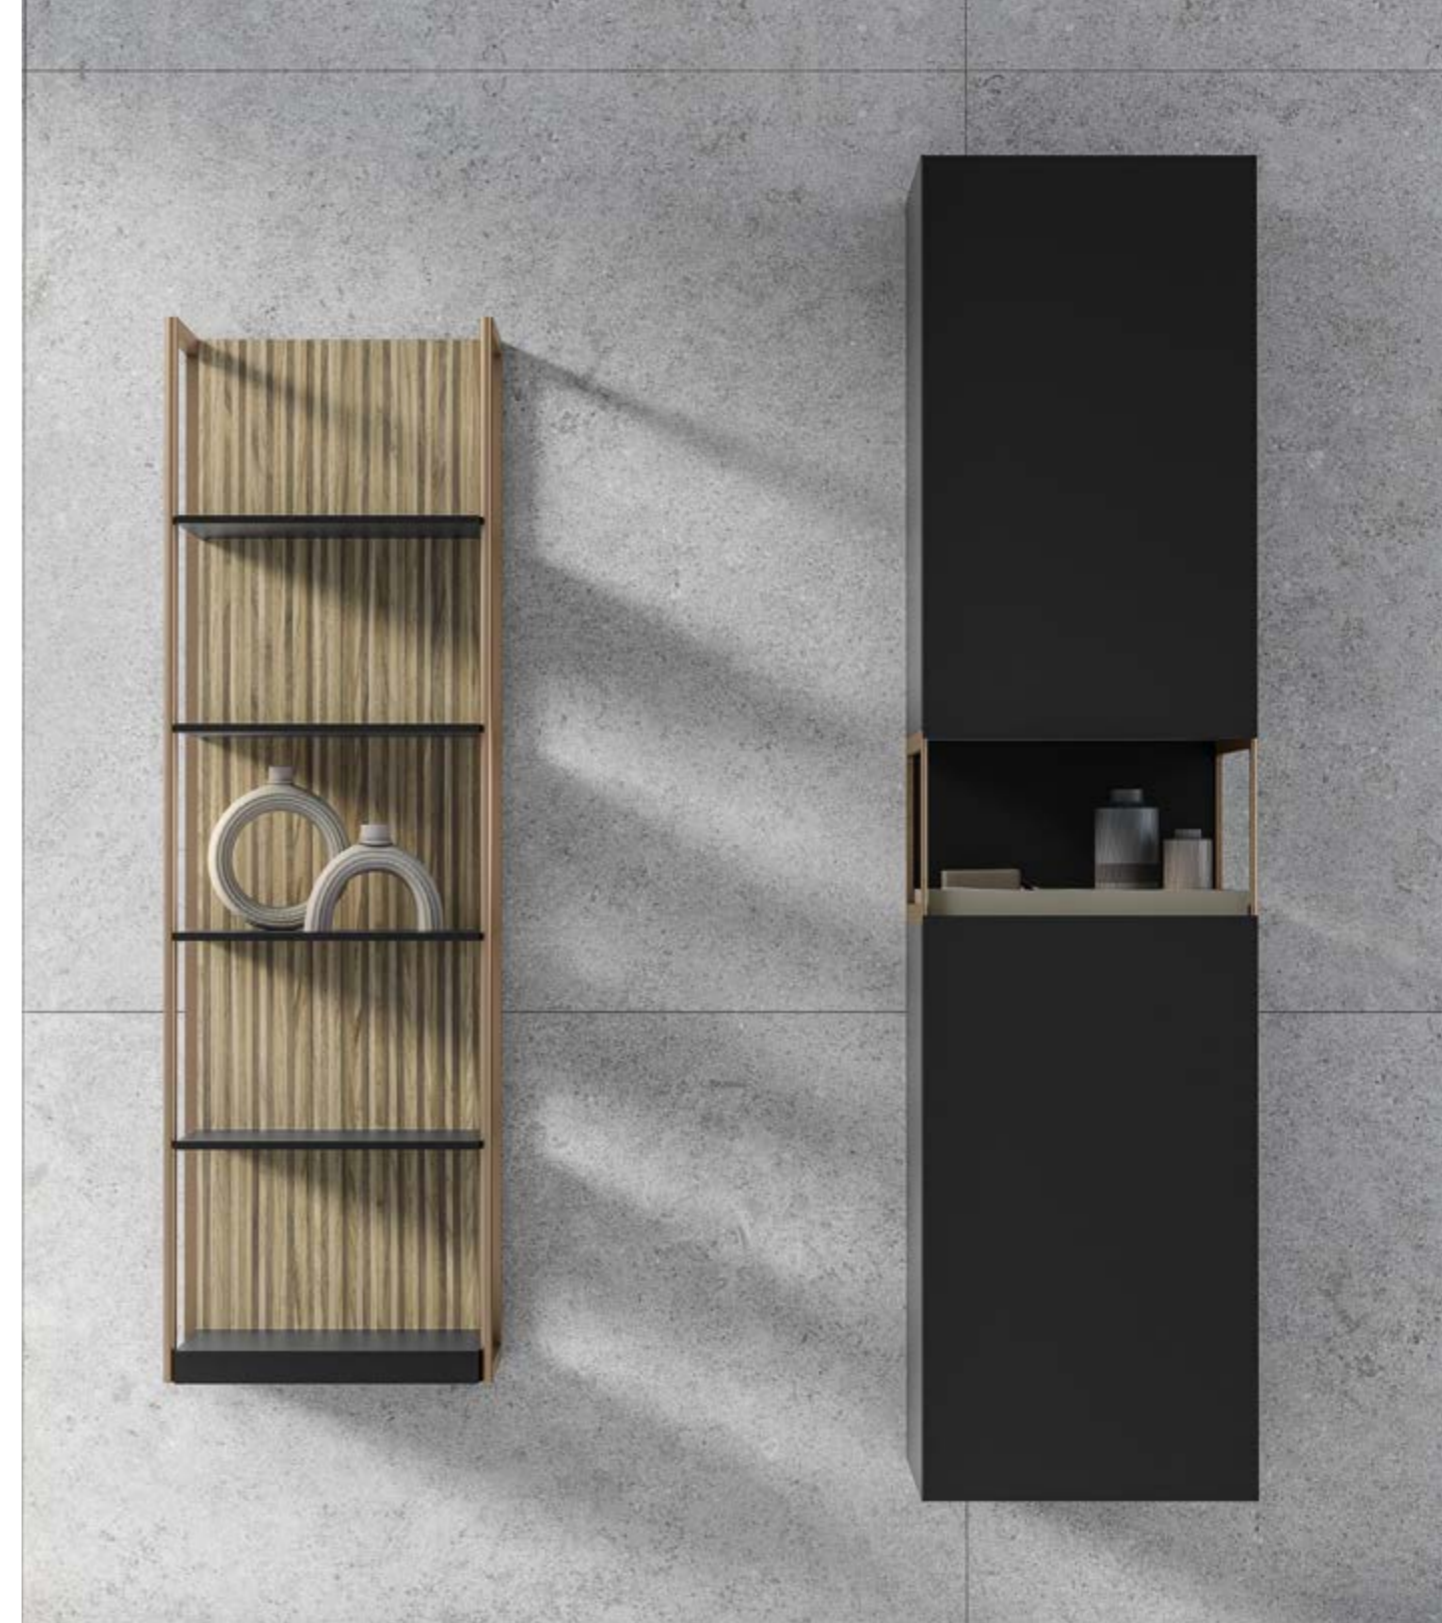

Classic Simple armazón Liso 56M Dark con tirador 2MT Gold | Lavabo **Blocco lateral** PN06 Black Gold | **Classic Simple** armazón Liso 56M Dark frente 4644 Tuet Light | Bandeja 56M Dark | Espejo **Shape** 56M Dark.

▲ Semicolumna abierta 56M Dark - 2MT Gold - 4644 Tuet Light |
Columna 2 puertas y bandeja 56M Dark - 2MT Gold - 41M Seda.