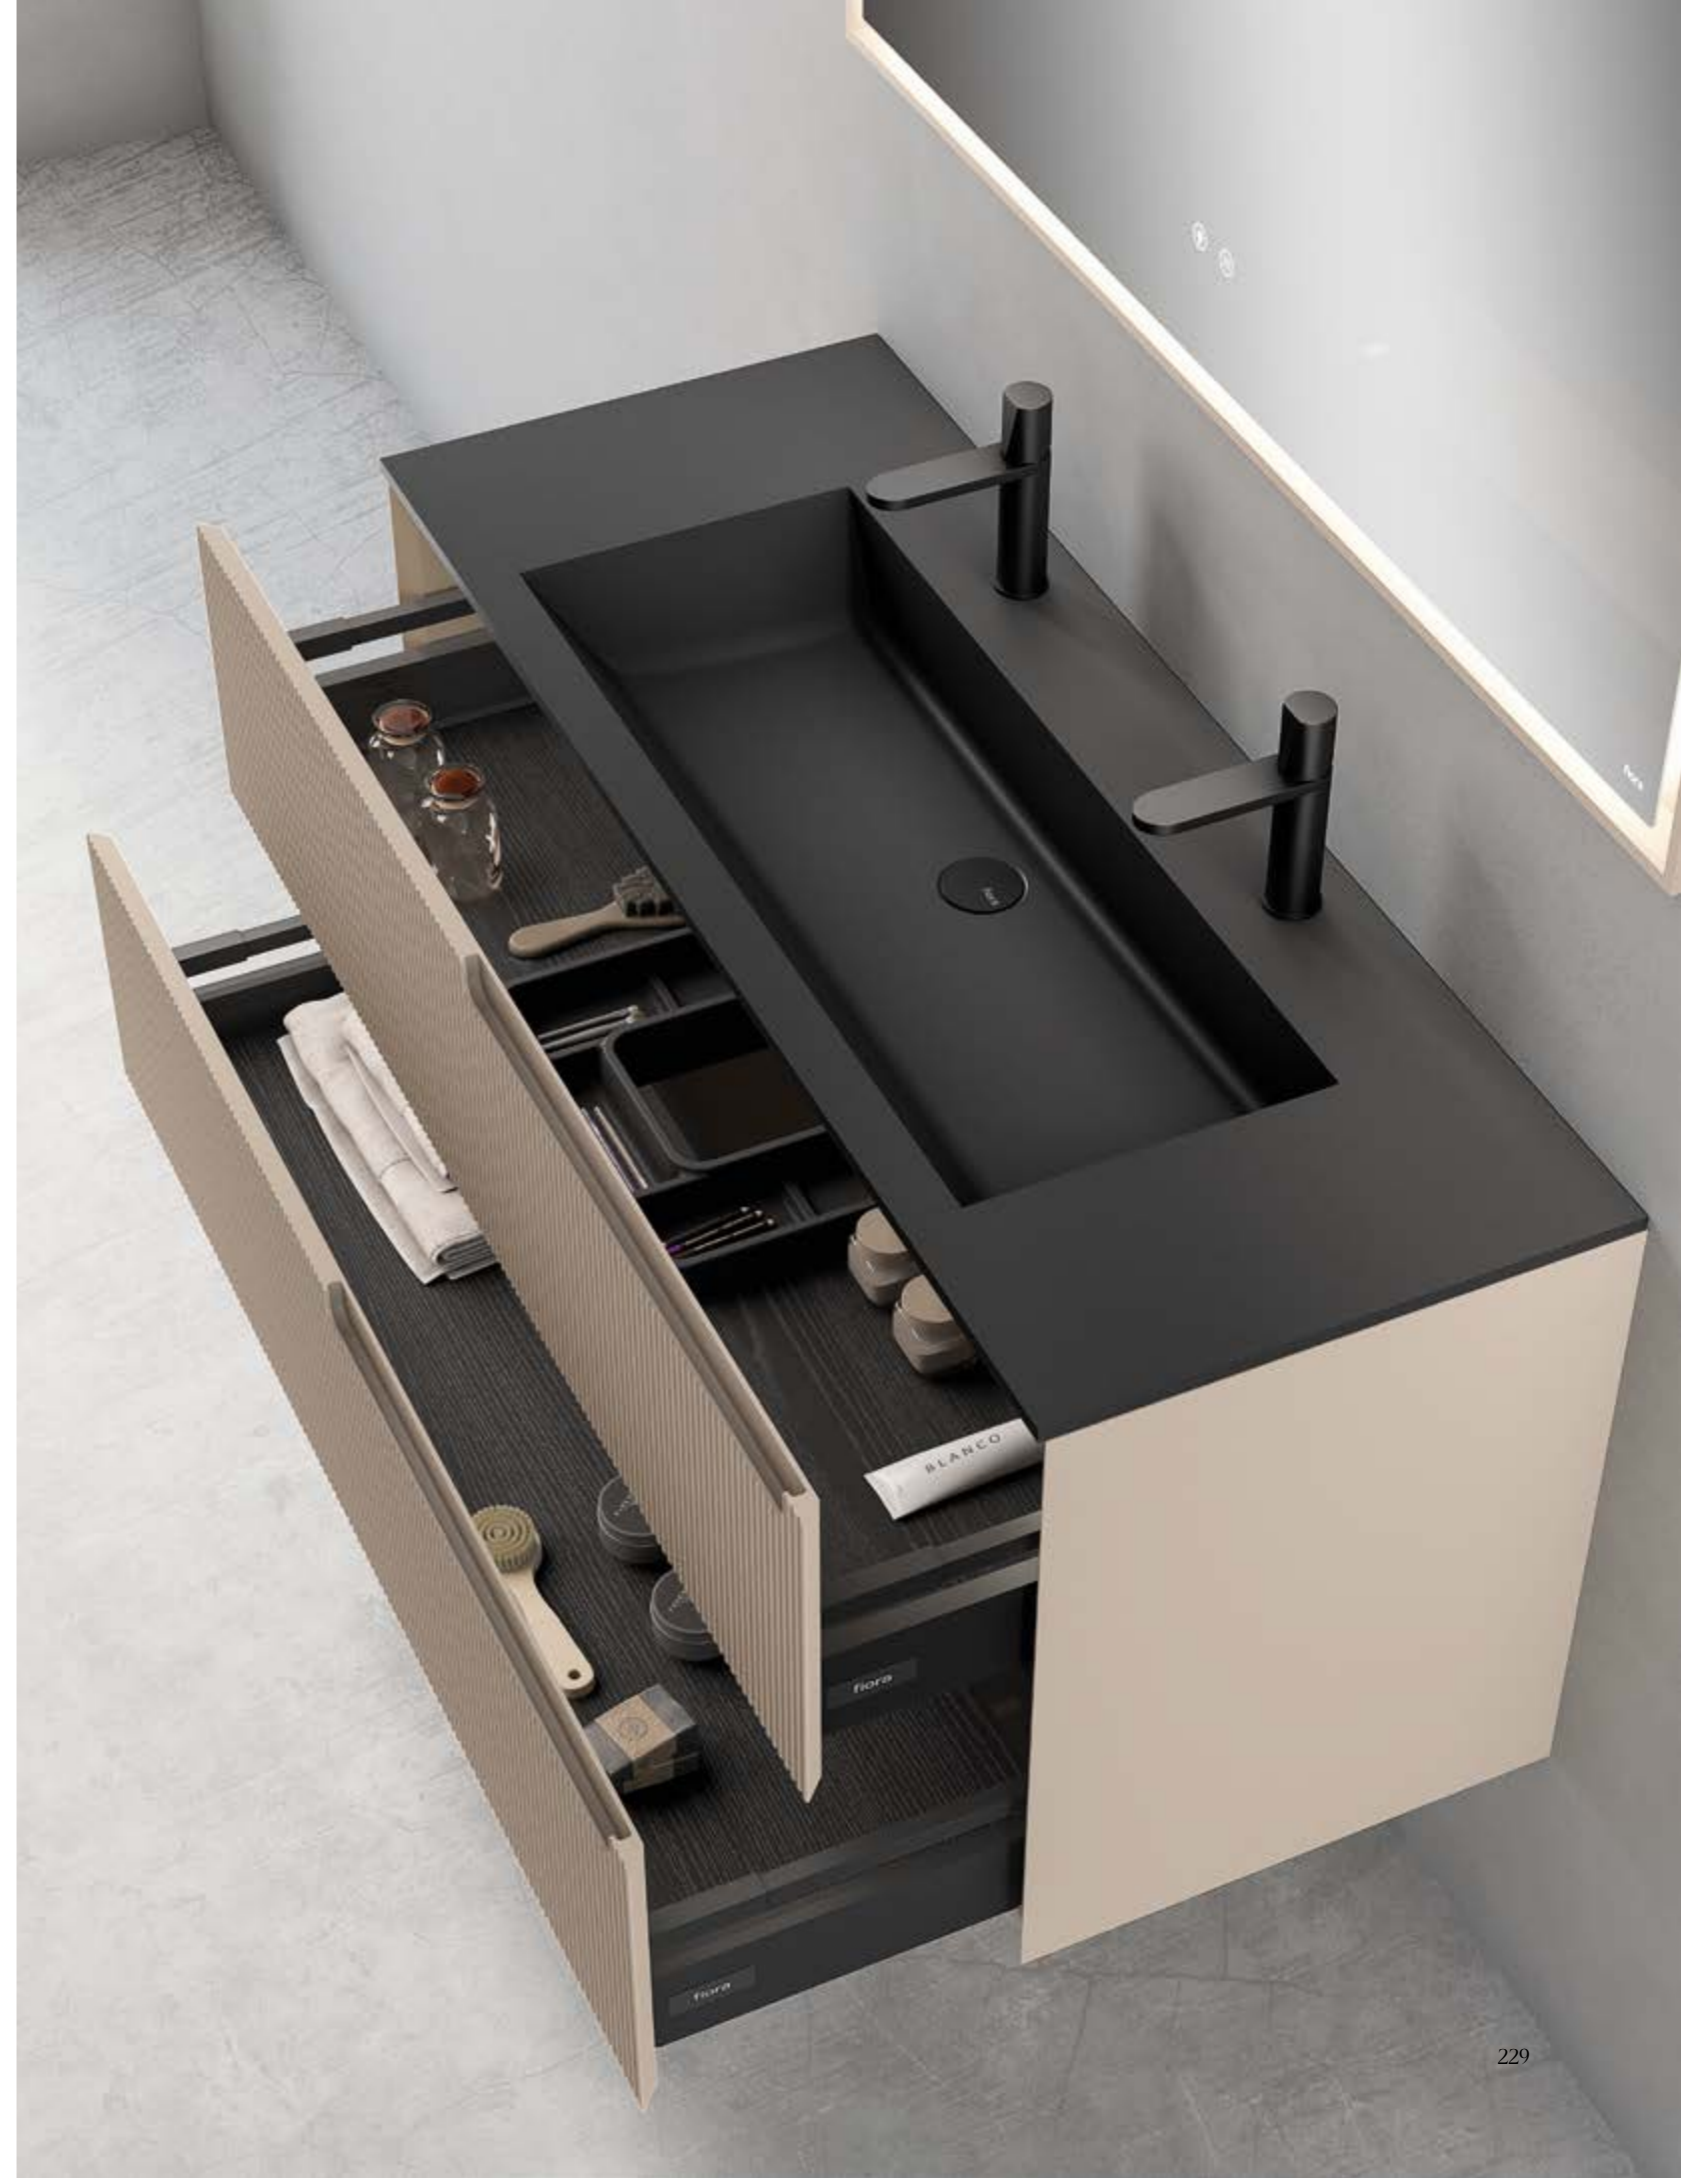

► Synergy Surato 40T Bone | Encimera **Loki** 56M Dark. Lavabo 80cm. | Espejo **Mitter** 40T Bone.
▼ Synergy Surato 40T Bone | Encimera Liso **Synergy** 56M Dark | Lavabo **Soft** 56M Dark.

M A K I N G