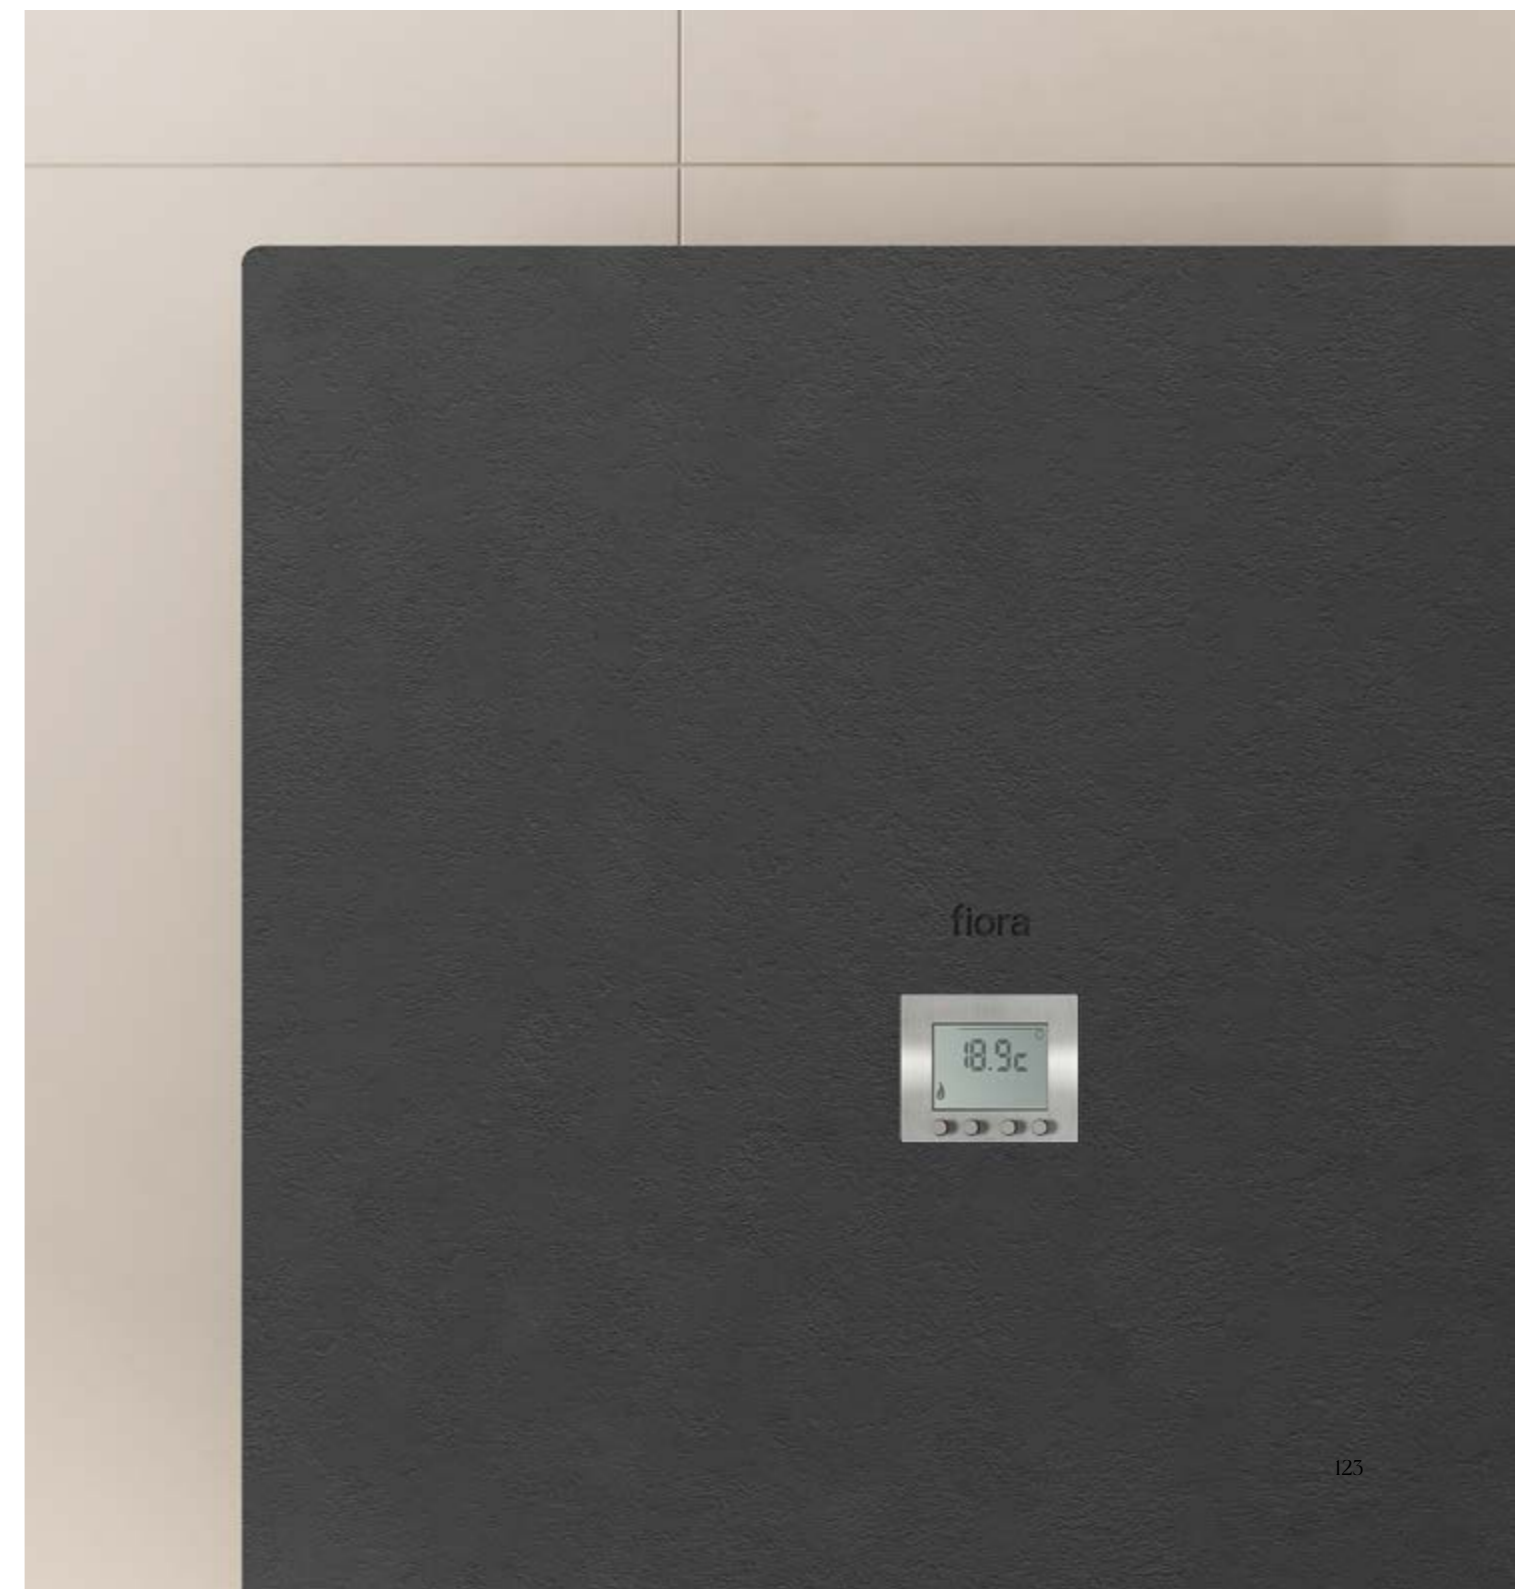

- ◀ Radiador **Vulcano** Lastra 22T Negro | Toallero 22T Negro - OMT Negro.
- ▼ Radiador **Vulcano** Concrete 22T Negro.