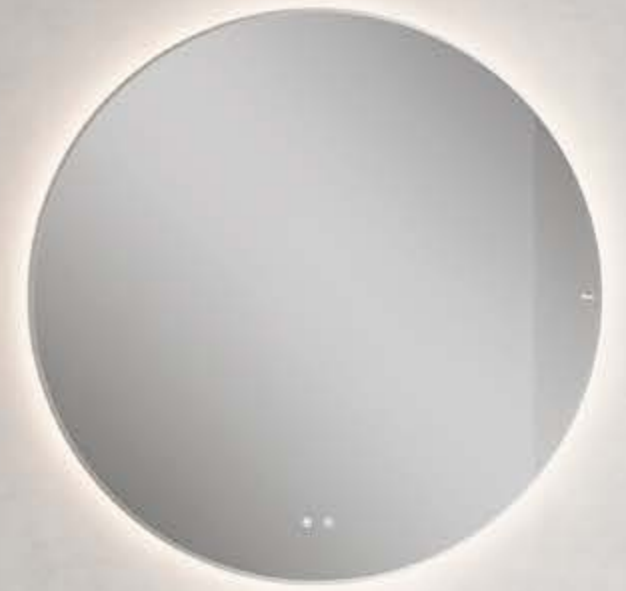

▶ **Making** Pizarra 41T Seda | Encimera **Making** Liso 56M Dark | Espejo **Tondo** 41T Seda.